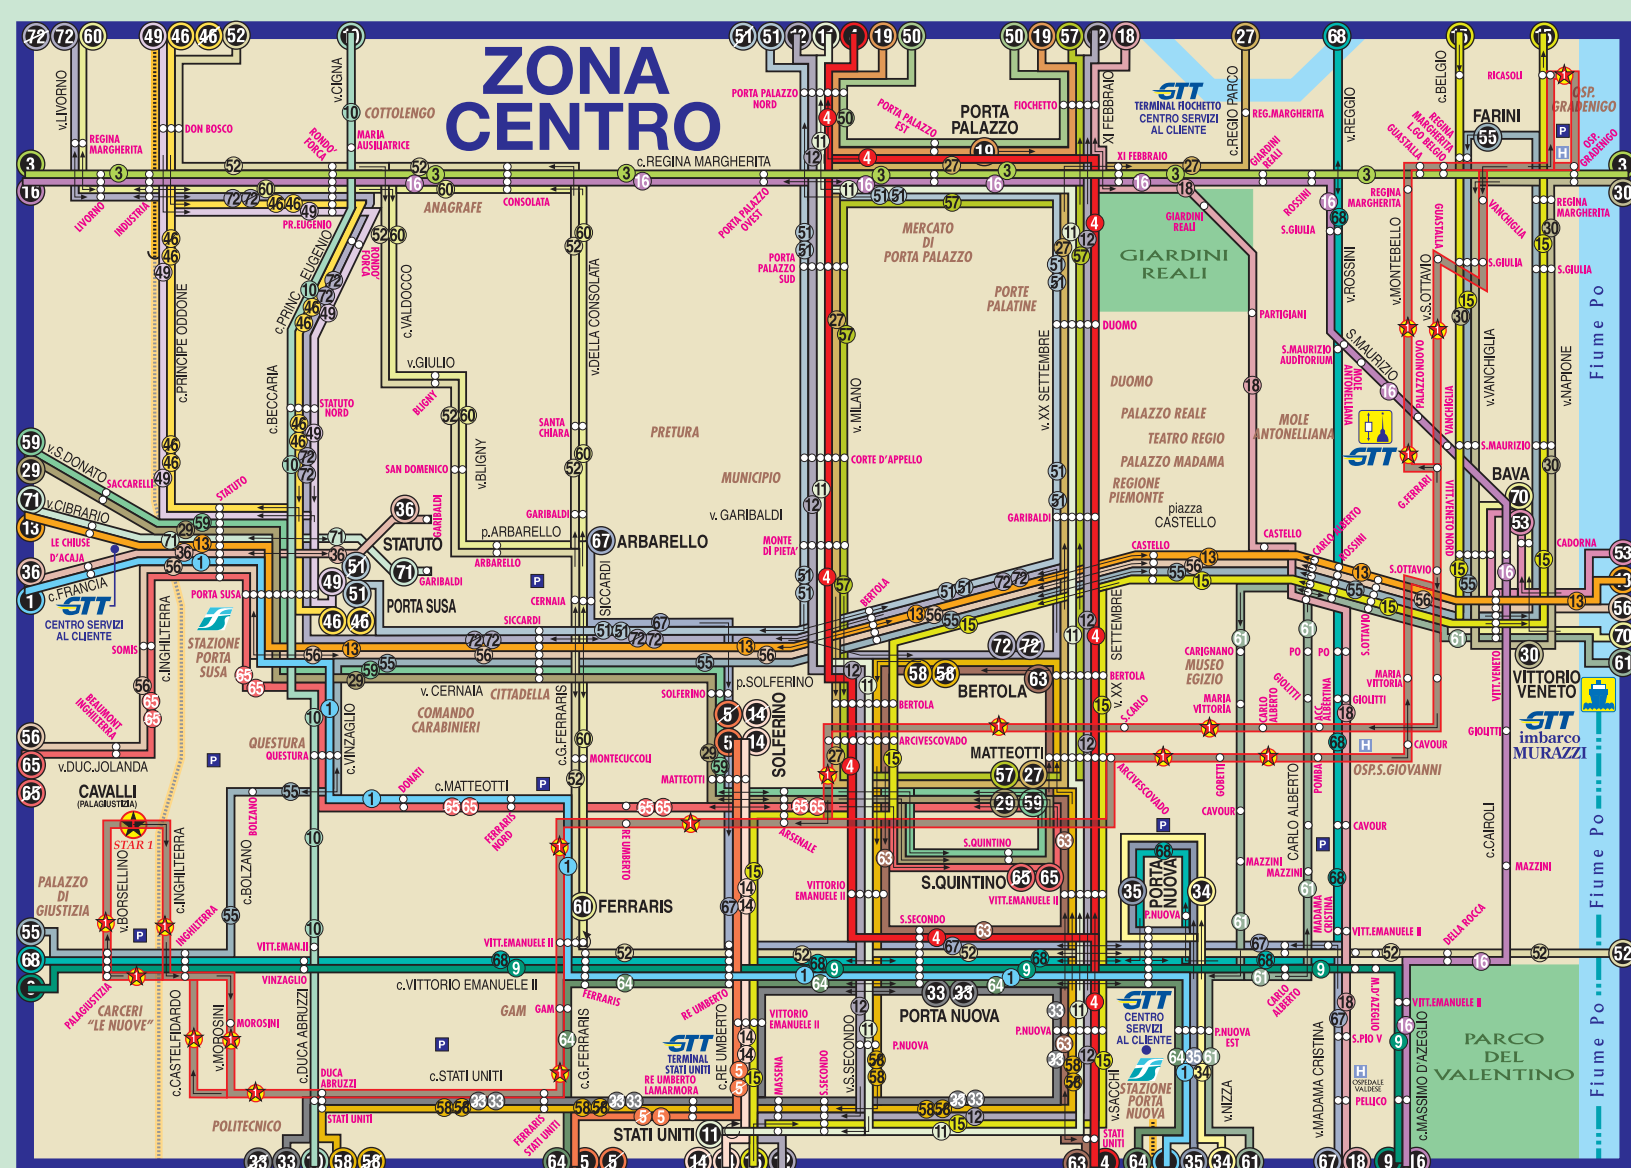

GRUPPO TORINESE TRASPORTI

RETE DEI TRASPORTI PUBBLICI
RESEAU DES TRANSPORTS PUBLICS - PUBLIC TRANSPORT NETWORK

LINEE FERIALI URBANE E SUBURBANE
RESEAU OUVRABLE URBAIN ET SUBURBAIN
WEEKDAYS URBAN AND SUBURBAN NETWORK