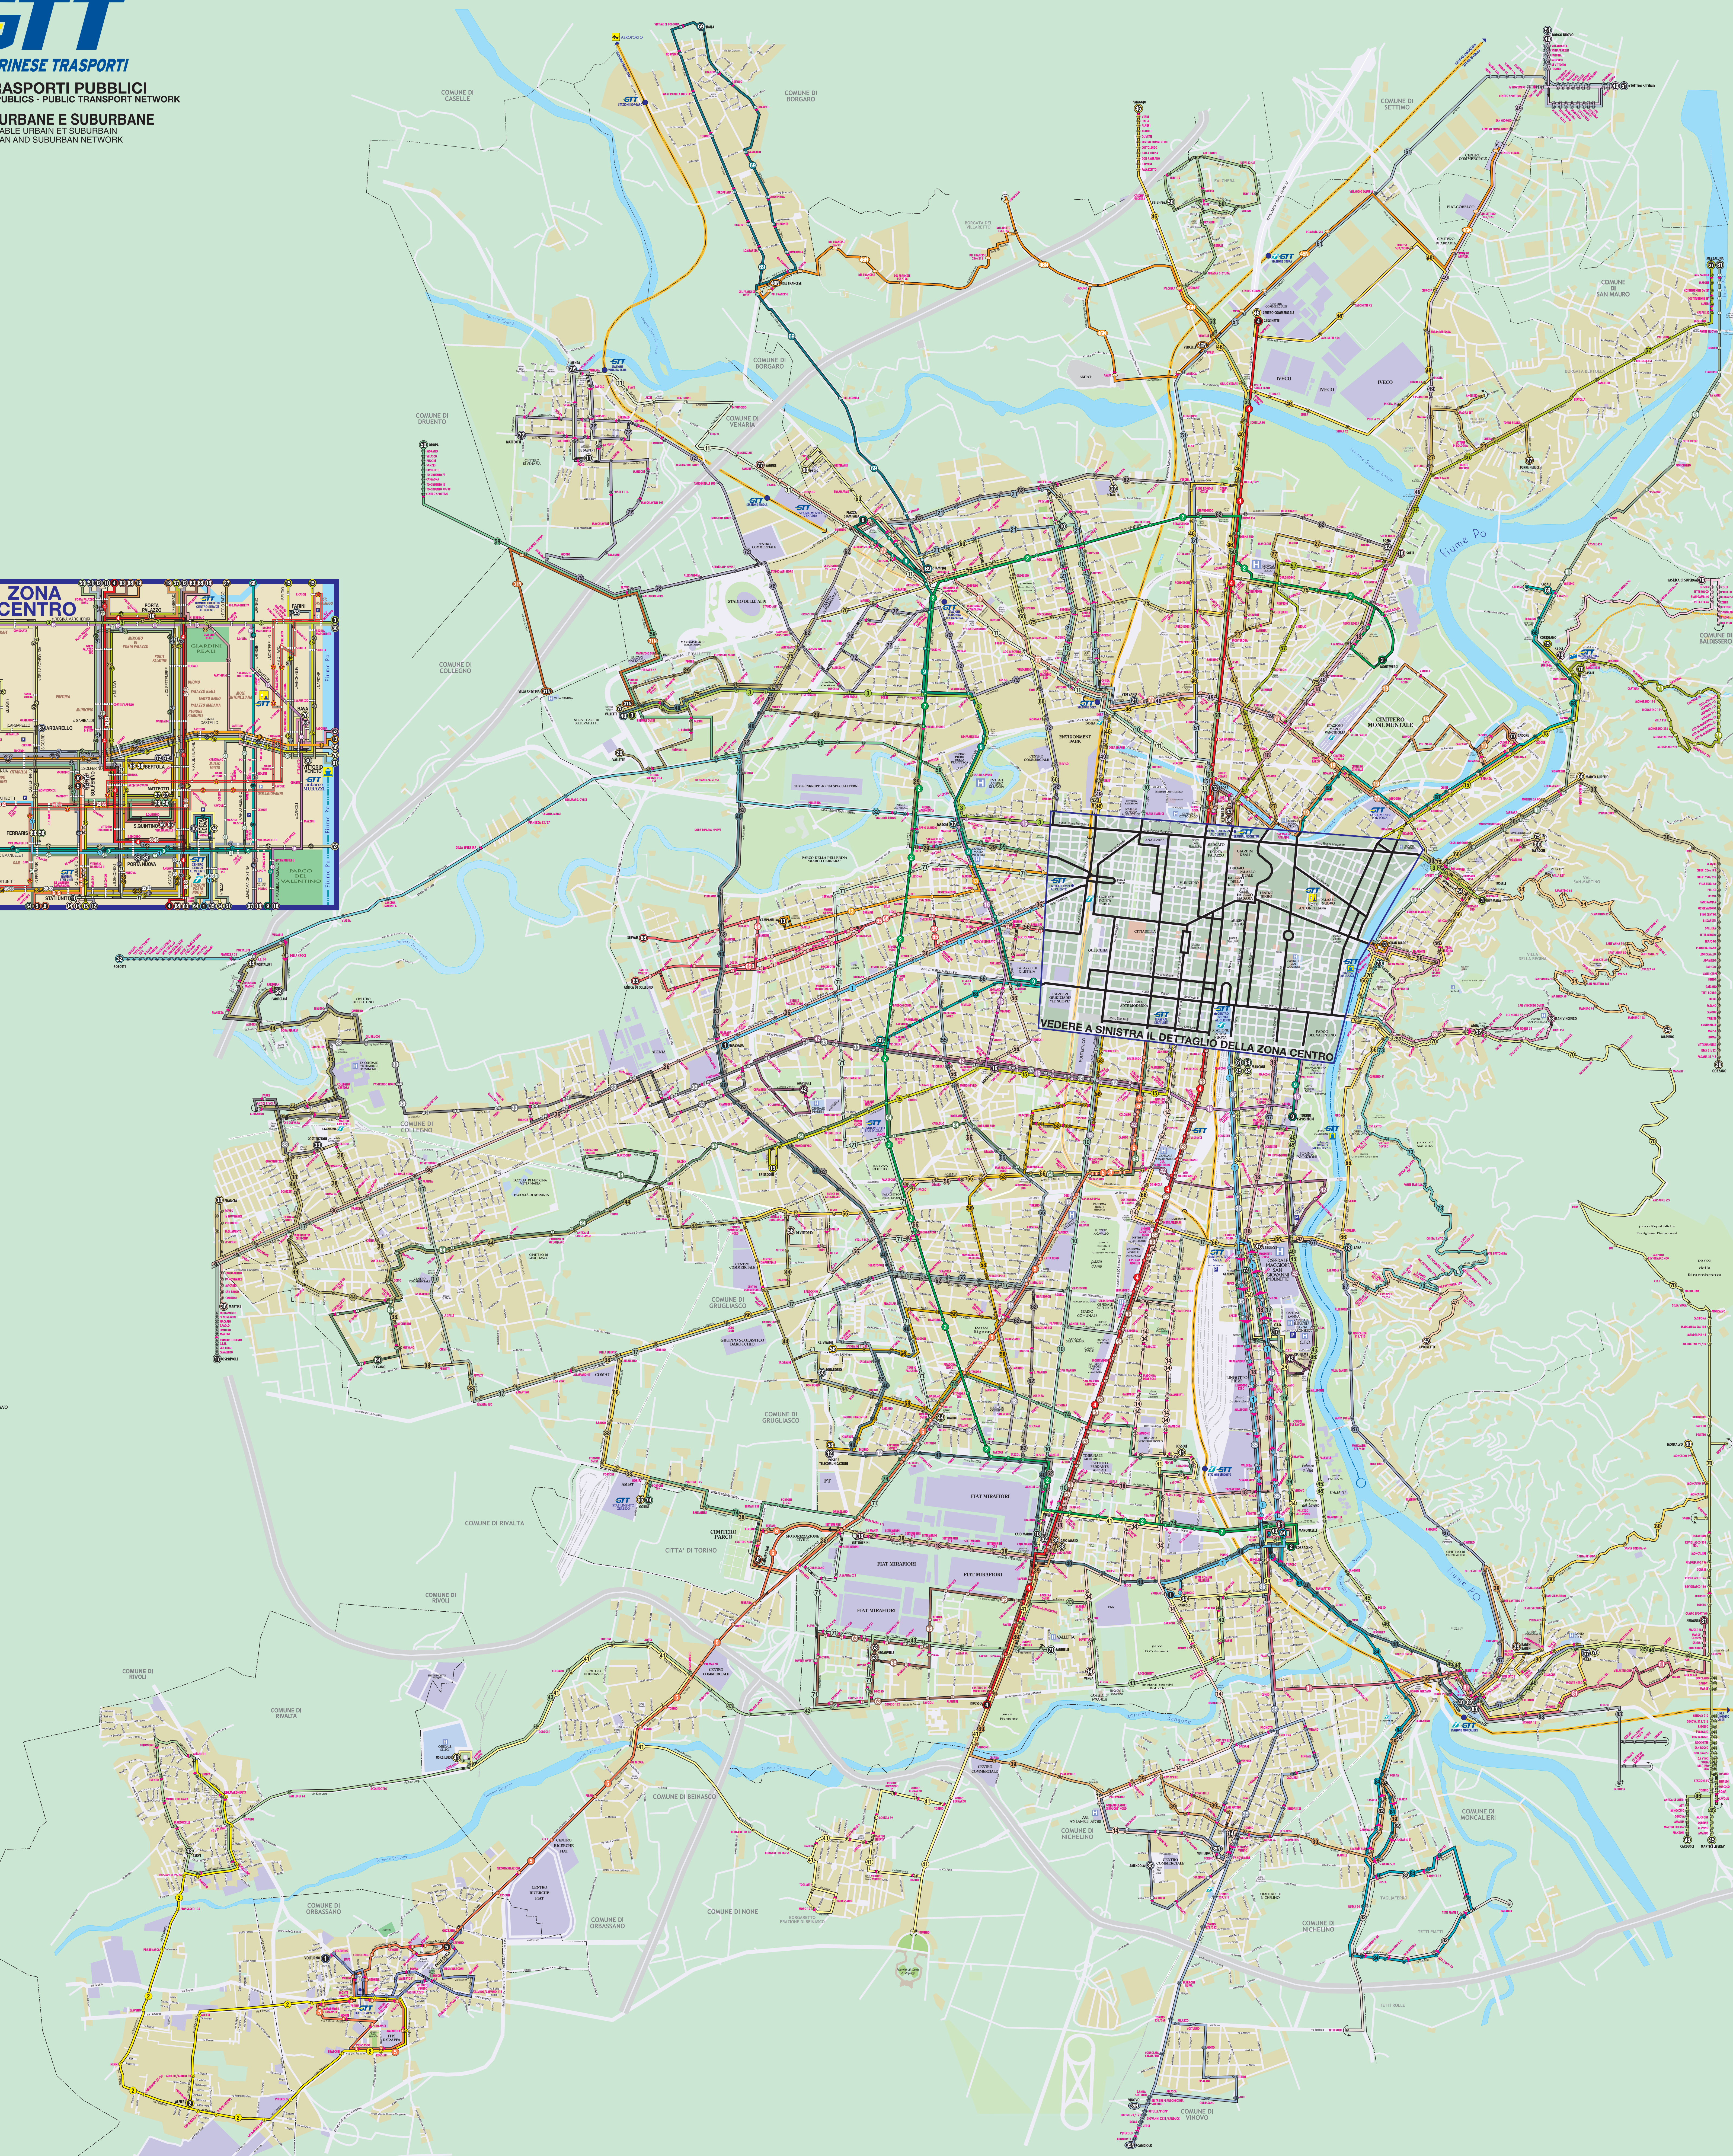

LEGENDA - LEGENDE - KEY

LINEE GESTITE CON TRAM
TRAMWAY LINES

VEDERE A SINISTRA IL DETTAGLIO DELLA ZONA CENTRO