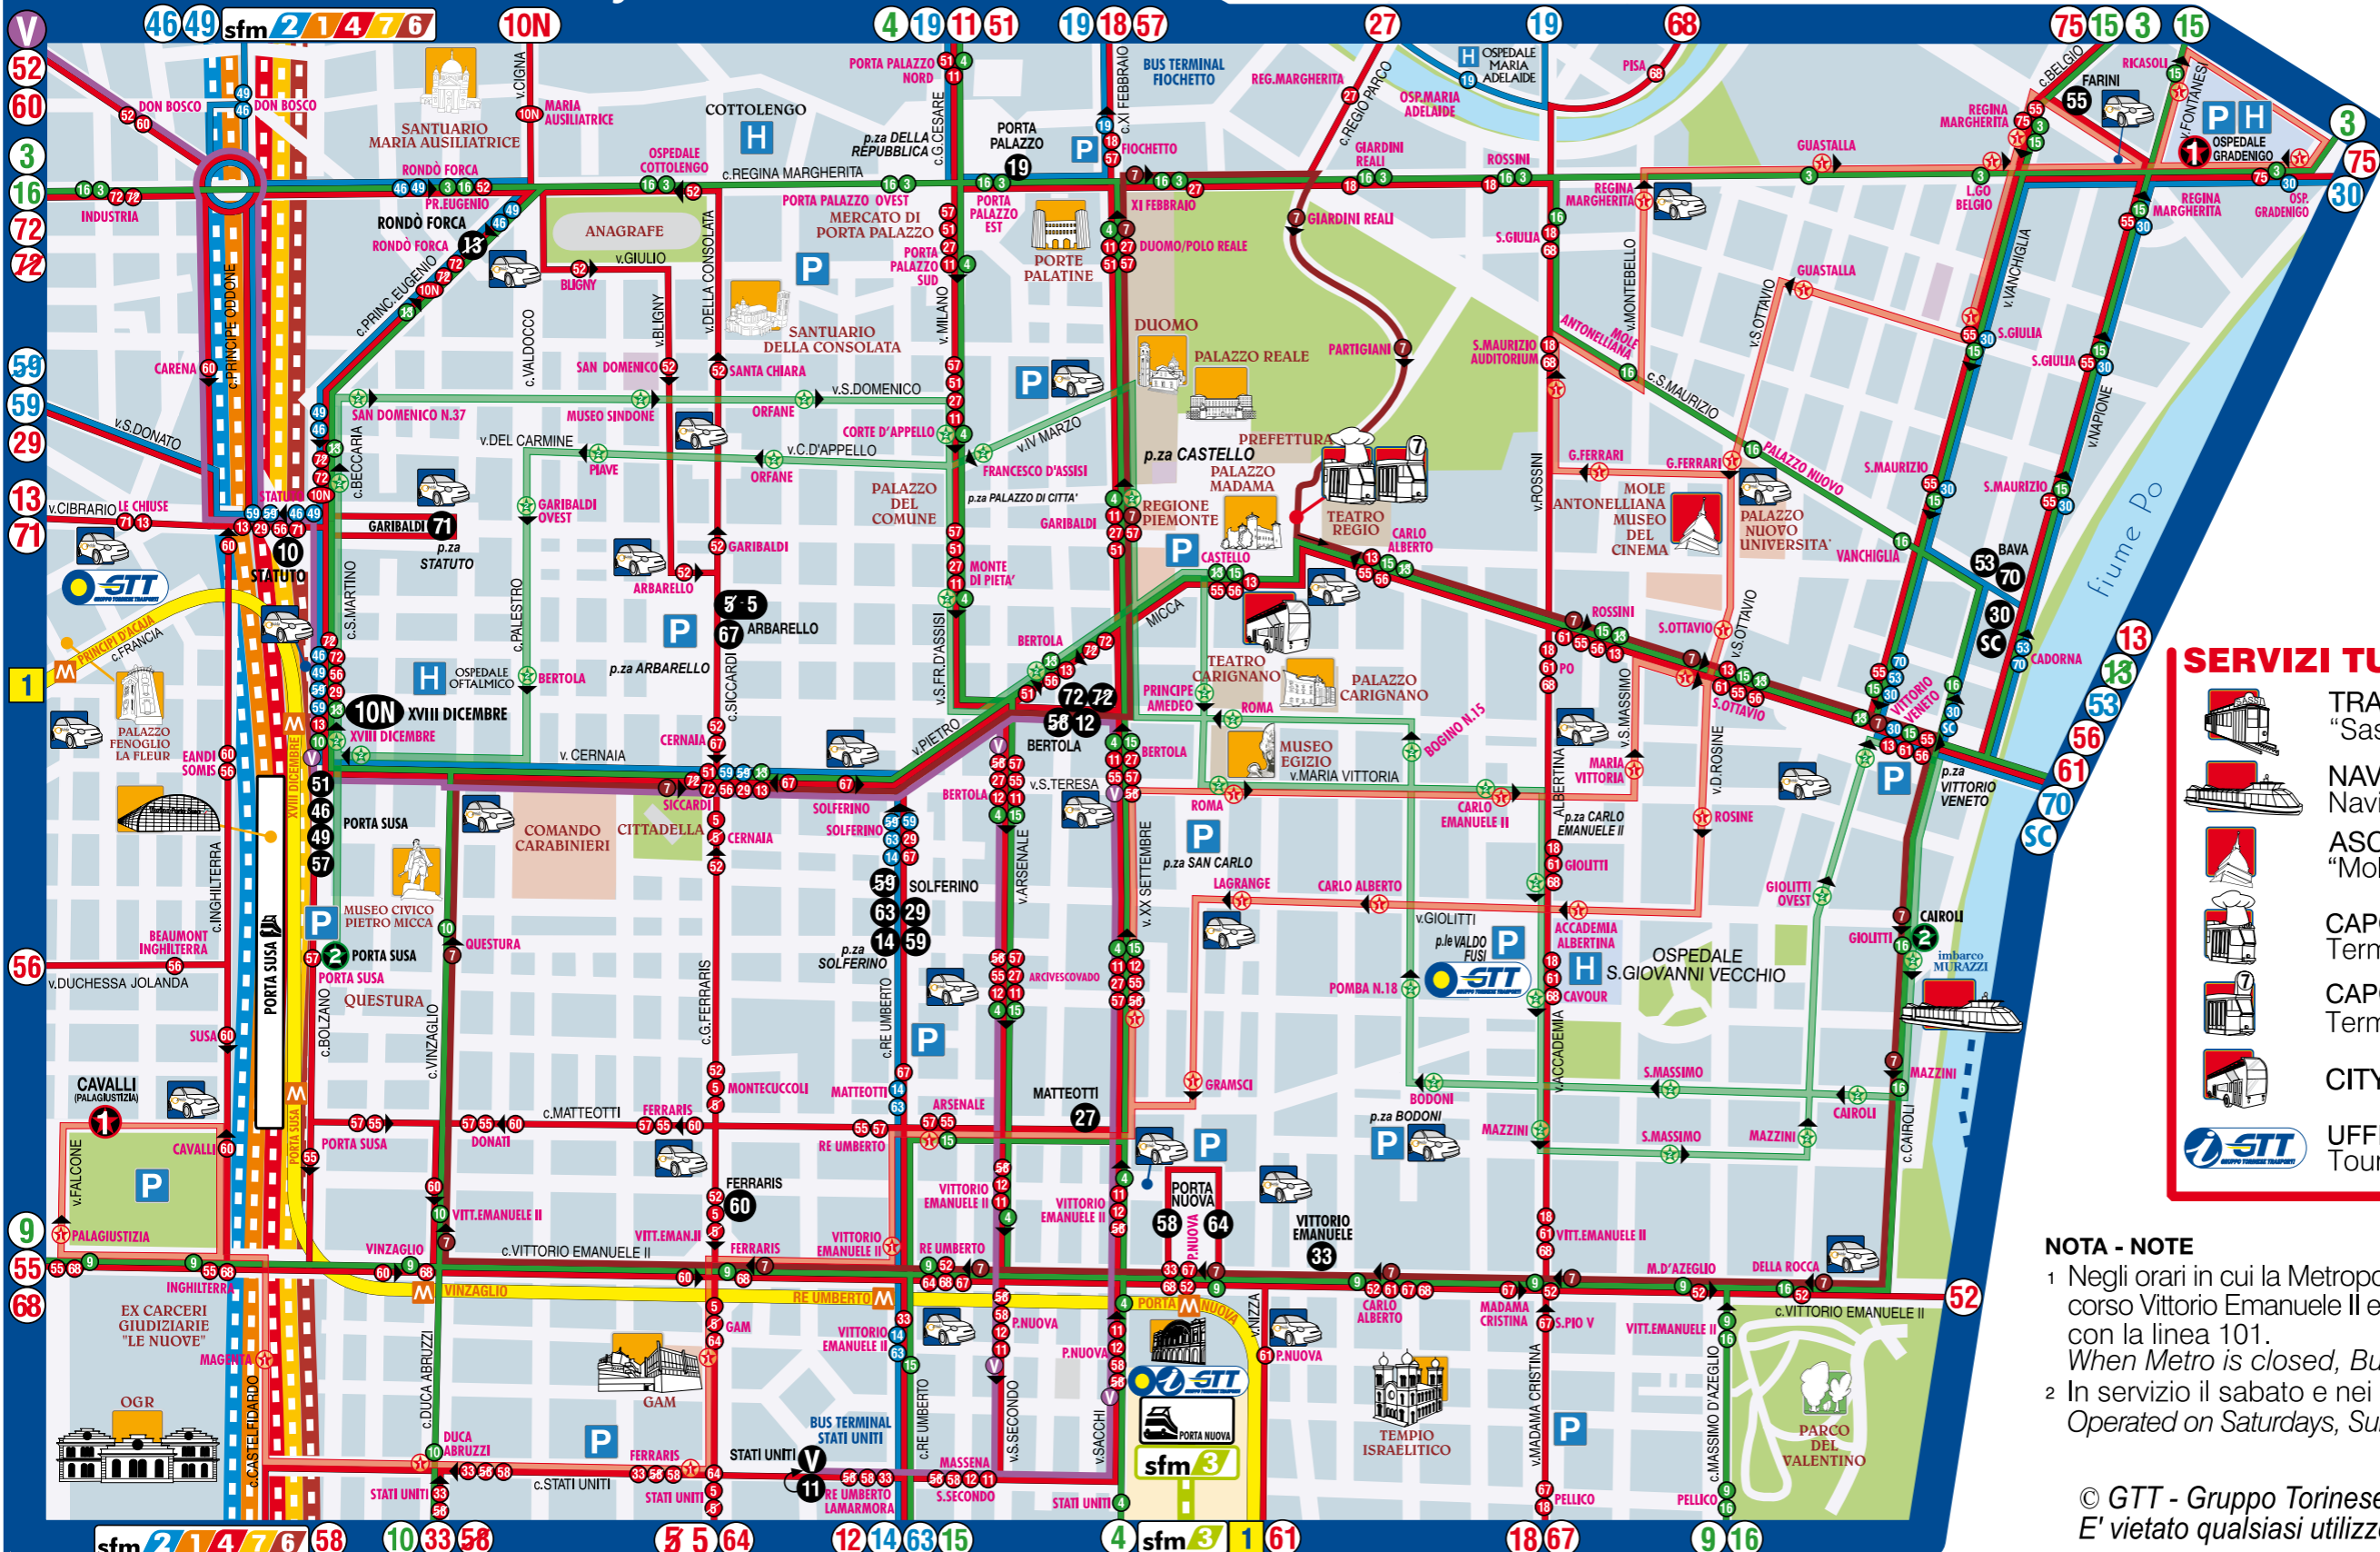

	LINEE BUS PRINCIPALI FERIALE Weekday main bus routes		FALCHERA 4		CAPOLINEA Terminus		CENTRI SERVIZI AL CLIENTE Customer service centres		CAR SHARING
	LINEE TRAM FERIALE Weekday tram lines		LINEA METRO¹ Metro line		STAZIONE METRO Metro station		SERVIZIO FERROVIARIO METROPOLITANO Metropolitan railway service		PARCHEGGIO Car Park
	ALTRE LINEE BUS FERIALE Other weekday bus routes		LINEE STAR (bus elettrici) "Star" lines (electric buses)		sfm 2			OSPEDALE Hospital	
	FERMATA IN ENTRAMBE LE DIREZIONI Stop in both directions		sfm 3			sfm 4			
	FERMATA NELLA SOLA DIREZIONE INDICATA One-way stop			sfm 6					
	CAIO MARIO 4			sfm 7					
	CANDIOLO 1								

ZONA CENTRO - City Center

SERVIZI TURISTICI Tourist Services

- TRANVIA A DENTIERA SASSI-SUPERGA**
"Sassi-Superga" rack tramway
- NAVIGAZIONE SUL PO**
Navigation on river Po
- ASCENSORE MOLE ANTONELLIANA**
"Mole Antonelliana" lift
- CAPOLINEA TRAM RISTORANTI**
Terminus "Restaurant trams"
- CAPOLINEA LINEA 7 - TRAM STORICO²**
Terminus line 7 - Historical tram
- CITYSIGHTSEEING**
- UFFICI SERVIZI TURISTICI**
Tourist Offices

NOTA - NOTE

1 Negli orari in cui la Metropolitana non è in esercizio, corso Francia, corso Vittorio Emanuele II e via Nizza, sono percorribili in superficie con la linea 101.
When Metro is closed, Bus line 101 operates on surface.

2 In servizio il sabato e nei giorni festivi.
Operated on Saturdays, Sundays and Holidays.