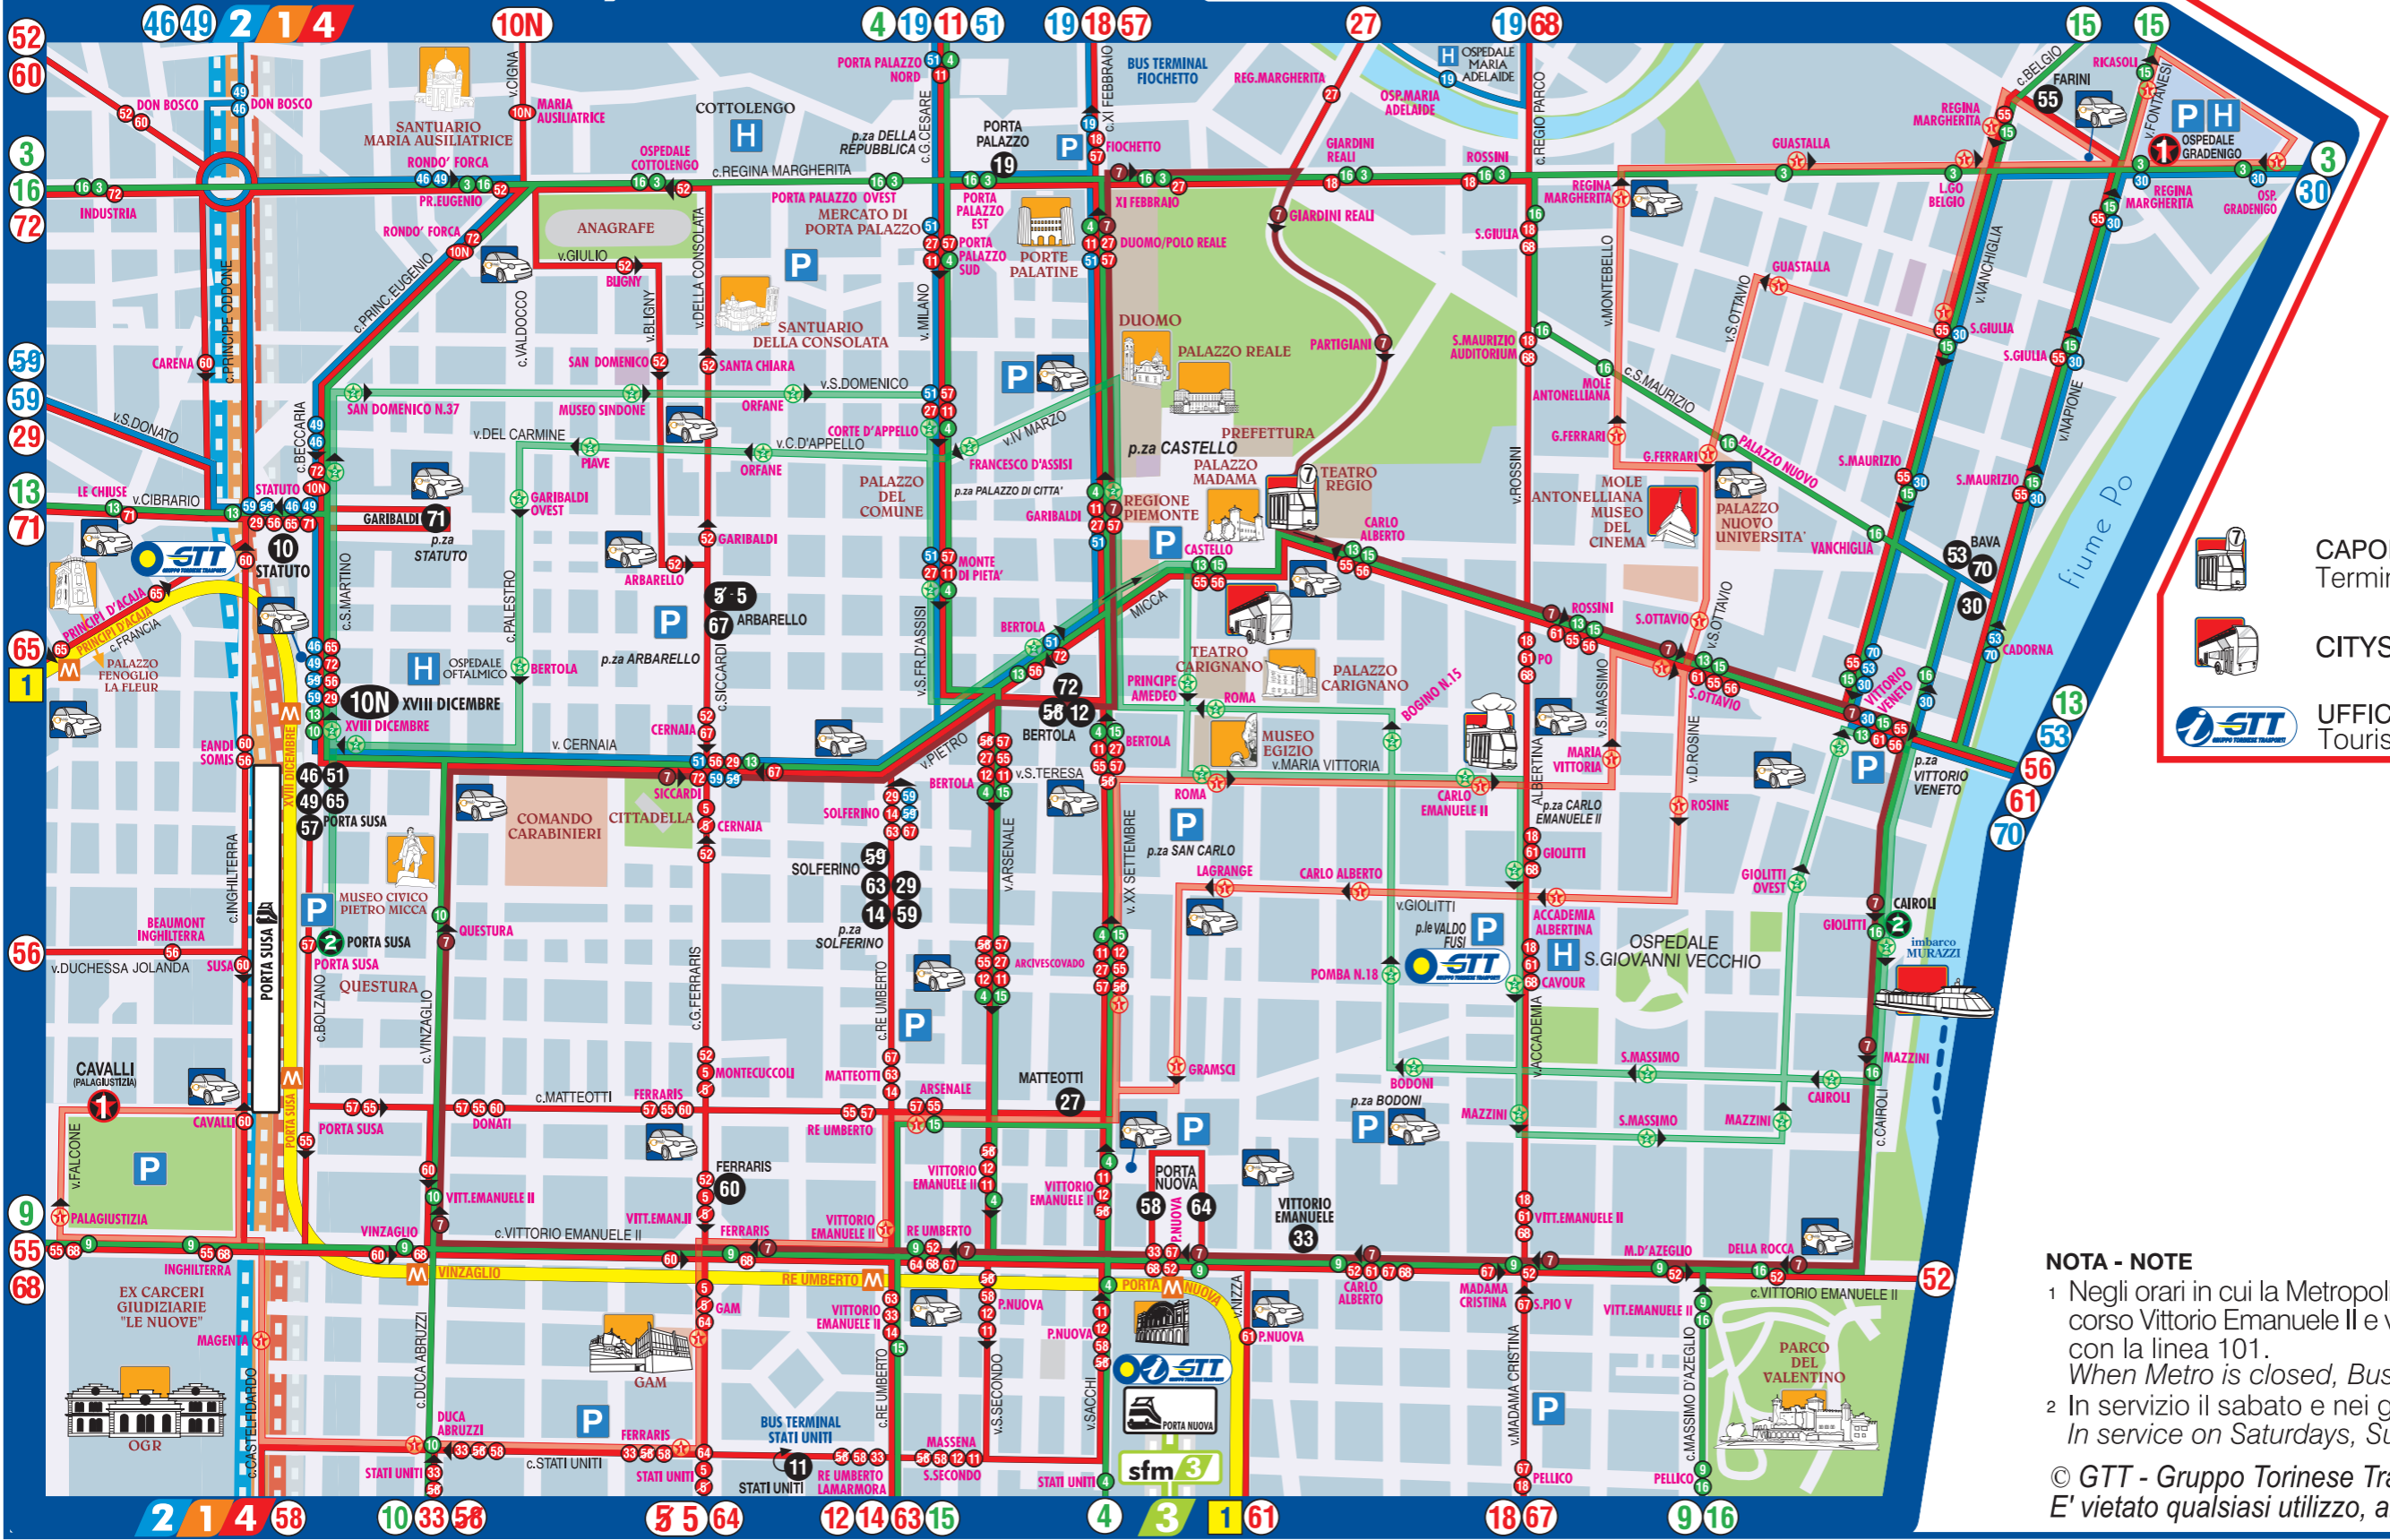

- LINEE BUS PRINCIPALI FERIALE**
Weekday main bus routes
- LINEE TRAM FERIALE**
Weekday tram lines
- ALTRE LINEE BUS FERIALE**
Other weekday bus routes
- FERMATA IN ENTRAMBE LE DIREZIONI**
Stop in both directions
- FERMATA NELLA SOLA DIREZIONE INDICATA**
One-way stop

- FALCHERA**
4
- LINEA METRO¹**
Metro line
- STAZIONE METRO**
Metro station
- LINEE STAR (bus elettrici)**
"Star" lines (electric buses)
- CENTRI SERVIZI AL CLIENTE**
Customer service centres

- iGuido CAR SHARING**
- P PARCHEGGIO**
Car Park
- H OSPEDALE**
Hospital
- sfm 1**
- sfm 2**
- sfm 3**
- sfm 4**
- SERVIZIO FERROVIARIO METROPOLITANO**
Metropolitan railway service

- SERVIZI TURISTICI Tourist Services**
- TRANVIA A DENTIERA SASSI-SUPERGA**
"Sassi-Superga" rack tramway
- NAVIGAZIONE SUL PO**
Navigation on river Po
- ASCENSORE MOLE ANTONELLIANA**
"Mole Antonelliana" lift
- CAPOLINEA TRAM RISTORANTI**
Terminus "Restaurant trams"
- CAPOLINEA LINEA 7 - TRAM STORICO²**
Terminus line 7 - Historical tram
- CITYSIGHTSEEING**
- UFFICIO SERVIZI TURISTICI**
Tourist Office

ZONA CENTRO - City Center

NOTA - NOTE

1 Negli orari in cui la Metropolitana non è in esercizio, corso Francia, corso Vittorio Emanuele II e via Nizza, sono percorribili in superficie con la linea 101.
When Metro is closed, Bus line 101 operates on surface.