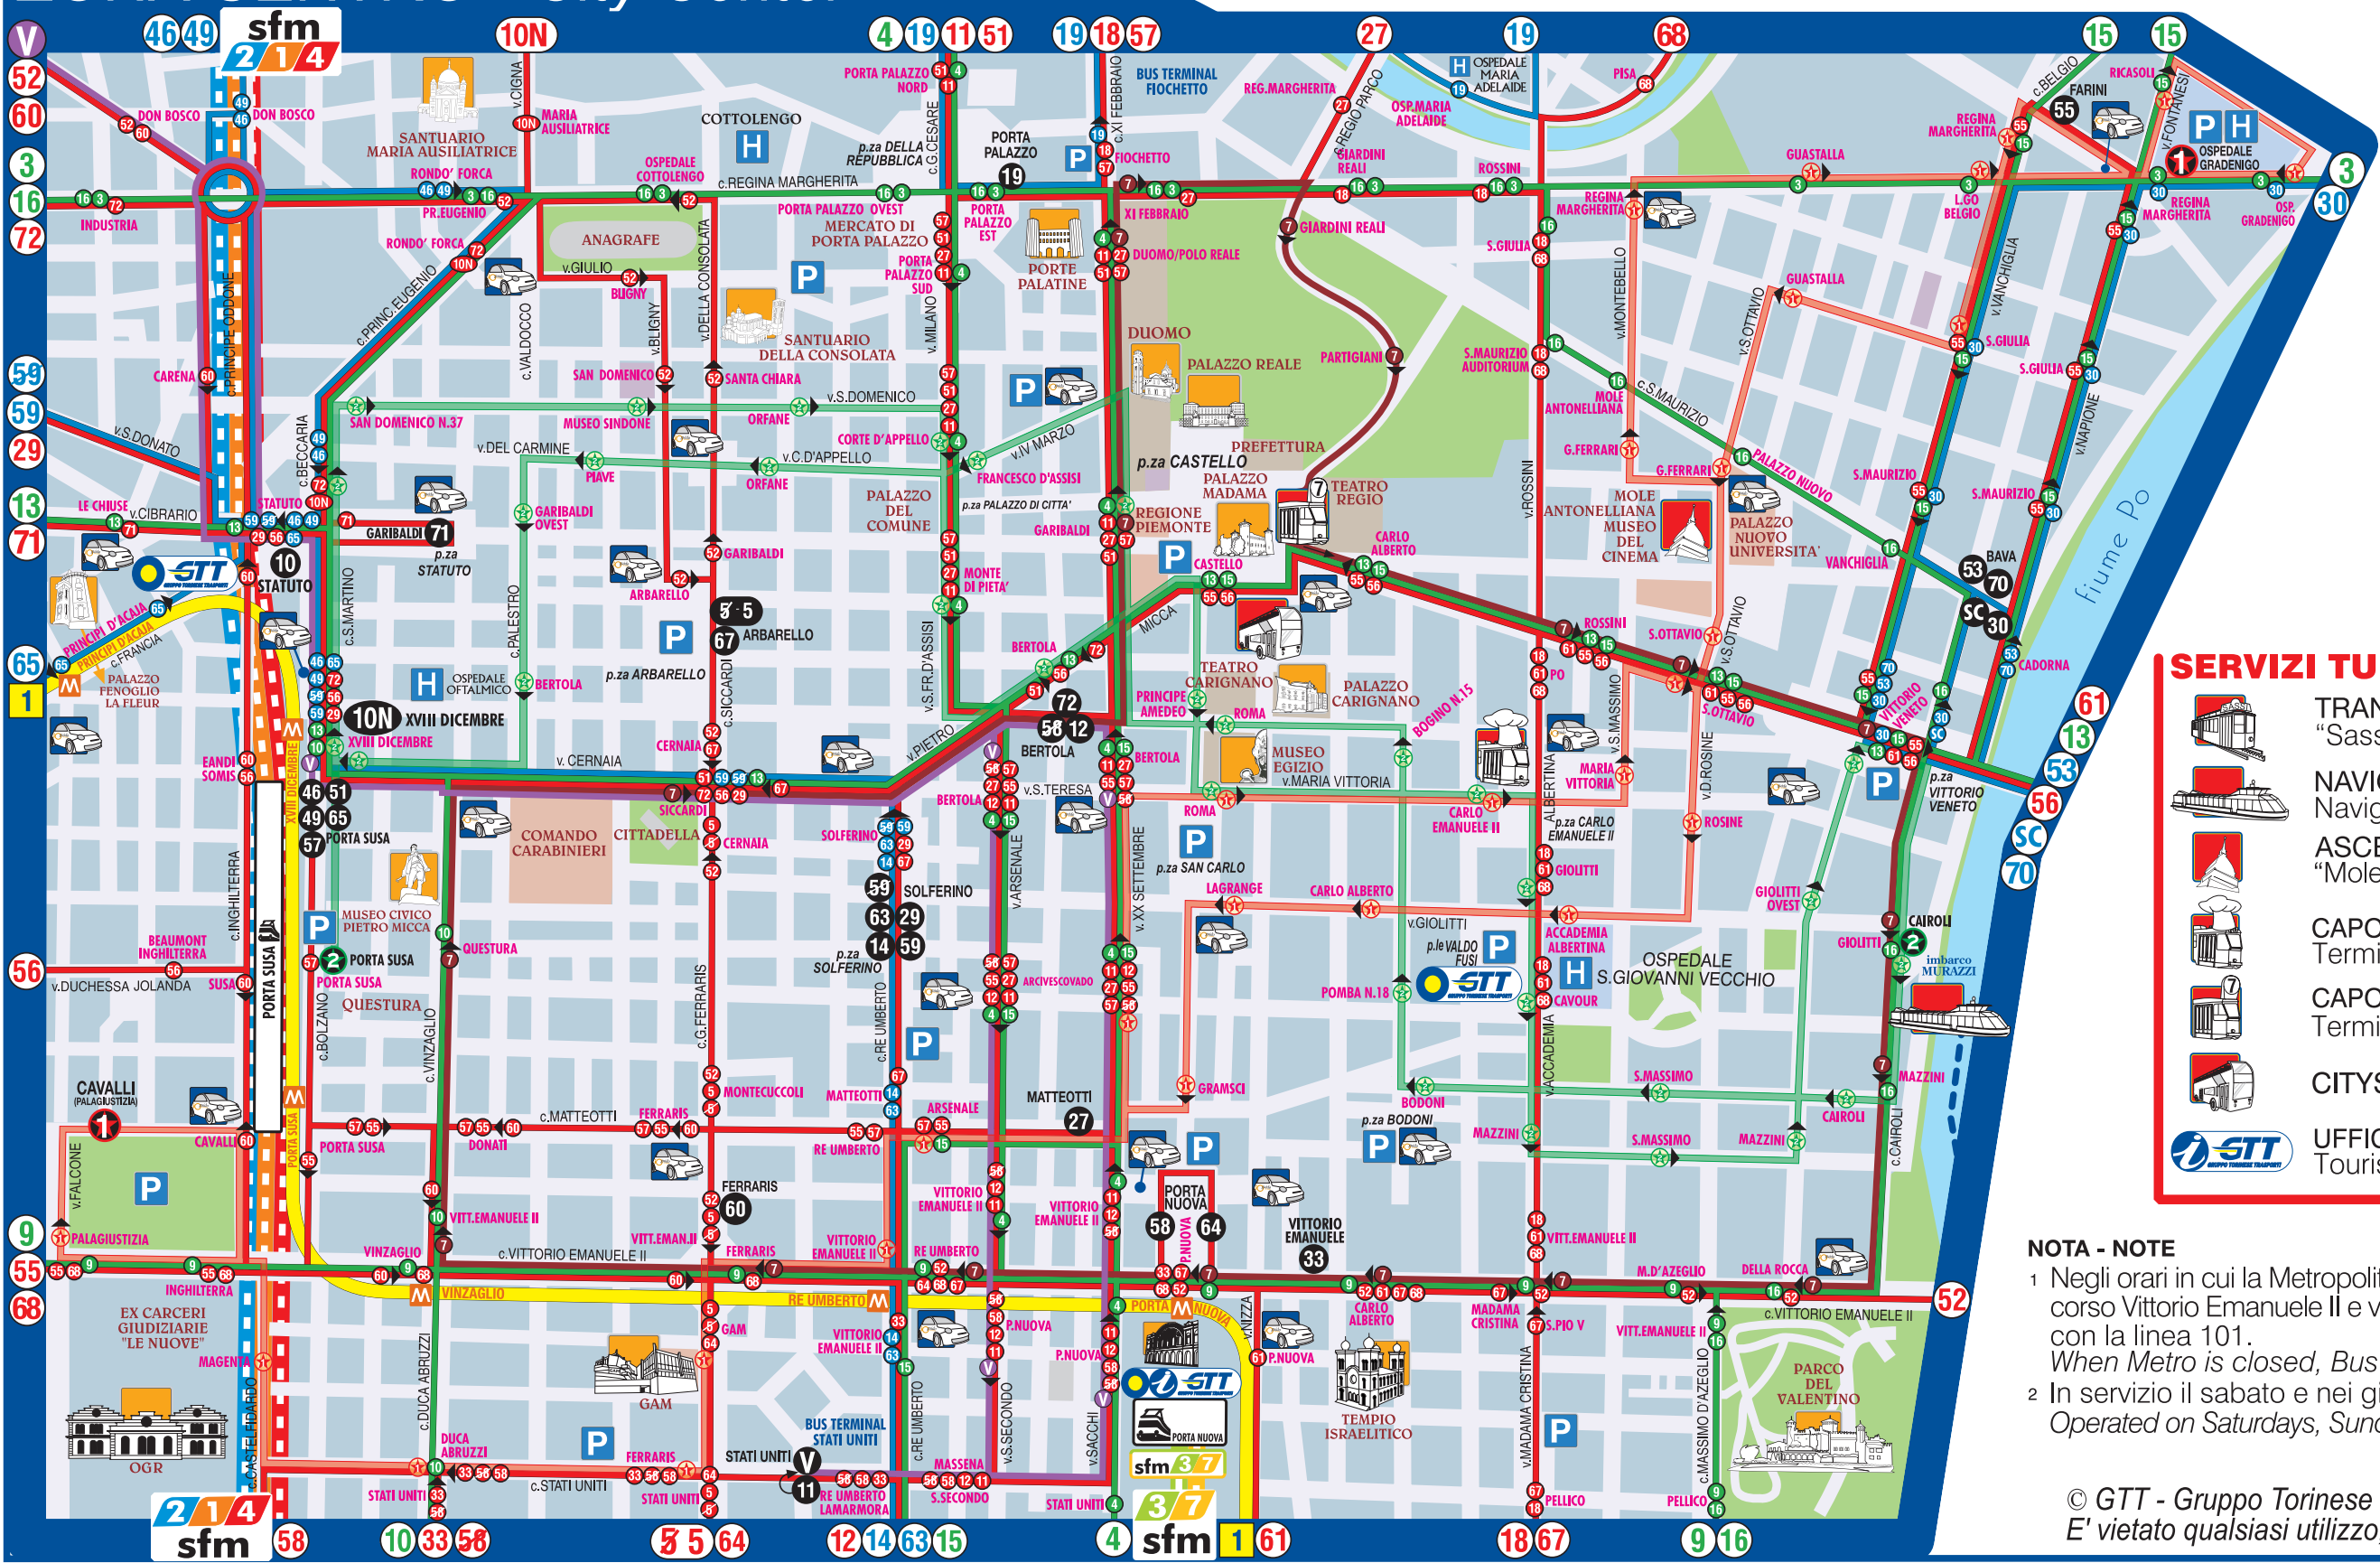

	LINEE BUS PRINCIPALI FERIALE Weekday main bus routes		FALCHERA 4		CAPOLINEA Terminus		CENTRI SERVIZI AL CLIENTE Customer service centres		CAR SHARING
	LINEE TRAM FERIALE Weekday tram lines		LINEA METRO¹ Metro line		STAZIONE METRO Metro station		SERVIZIO FERROVIARIO METROPOLITANO Metropolitan railway service		PARCHEGGIO Car Park
	ALTRE LINEE BUS FERIALE Other weekday bus routes		LINEE STAR (bus elettrici) "Star" lines (electric buses)		STAZIONE METRO Metro station				OSPEDALE Hospital
	FERMATA IN ENTRAMBE LE DIREZIONI Stop in both directions		LINEE STAR (bus elettrici) "Star" lines (electric buses)						
	FERMATA NELLA SOLA DIREZIONE INDICATA One-way stop								
	FERMATA NELLA SOLA DIREZIONE INDICATA One-way stop								
	FERMATA NELLA SOLA DIREZIONE INDICATA One-way stop								

ZONA CENTRO - City Center

SERVIZI TURISTICI Tourist Services

- TRANVIA A DENTIERA SASSI-SUPERGA**
"Sassi-Superga" rack tramway
- NAVIGAZIONE SUL PO**
Navigation on river Po
- ASCENSORE MOLE ANTONELLIANA**
"Mole Antonelliana" lift
- CAPOLINEA TRAM RISTORANTI**
Terminus "Restaurant trams"
- CAPOLINEA LINEA 7 - TRAM STORICO²**
Terminus line 7 - Historical tram
- CITYSIGHTSEEING**
- UFFICI SERVIZI TURISTICI**
Tourist Offices

NOTA - NOTE

1 Negli orari in cui la Metropolitana non è in esercizio, corso Francia, corso Vittorio Emanuele II e via Nizza, sono percorribili in superficie con la linea 101.
When Metro is closed, Bus line 101 operates on surface.

2 In servizio il sabato e nei giorni festivi.
Operated on Saturdays, Sundays and Holidays.