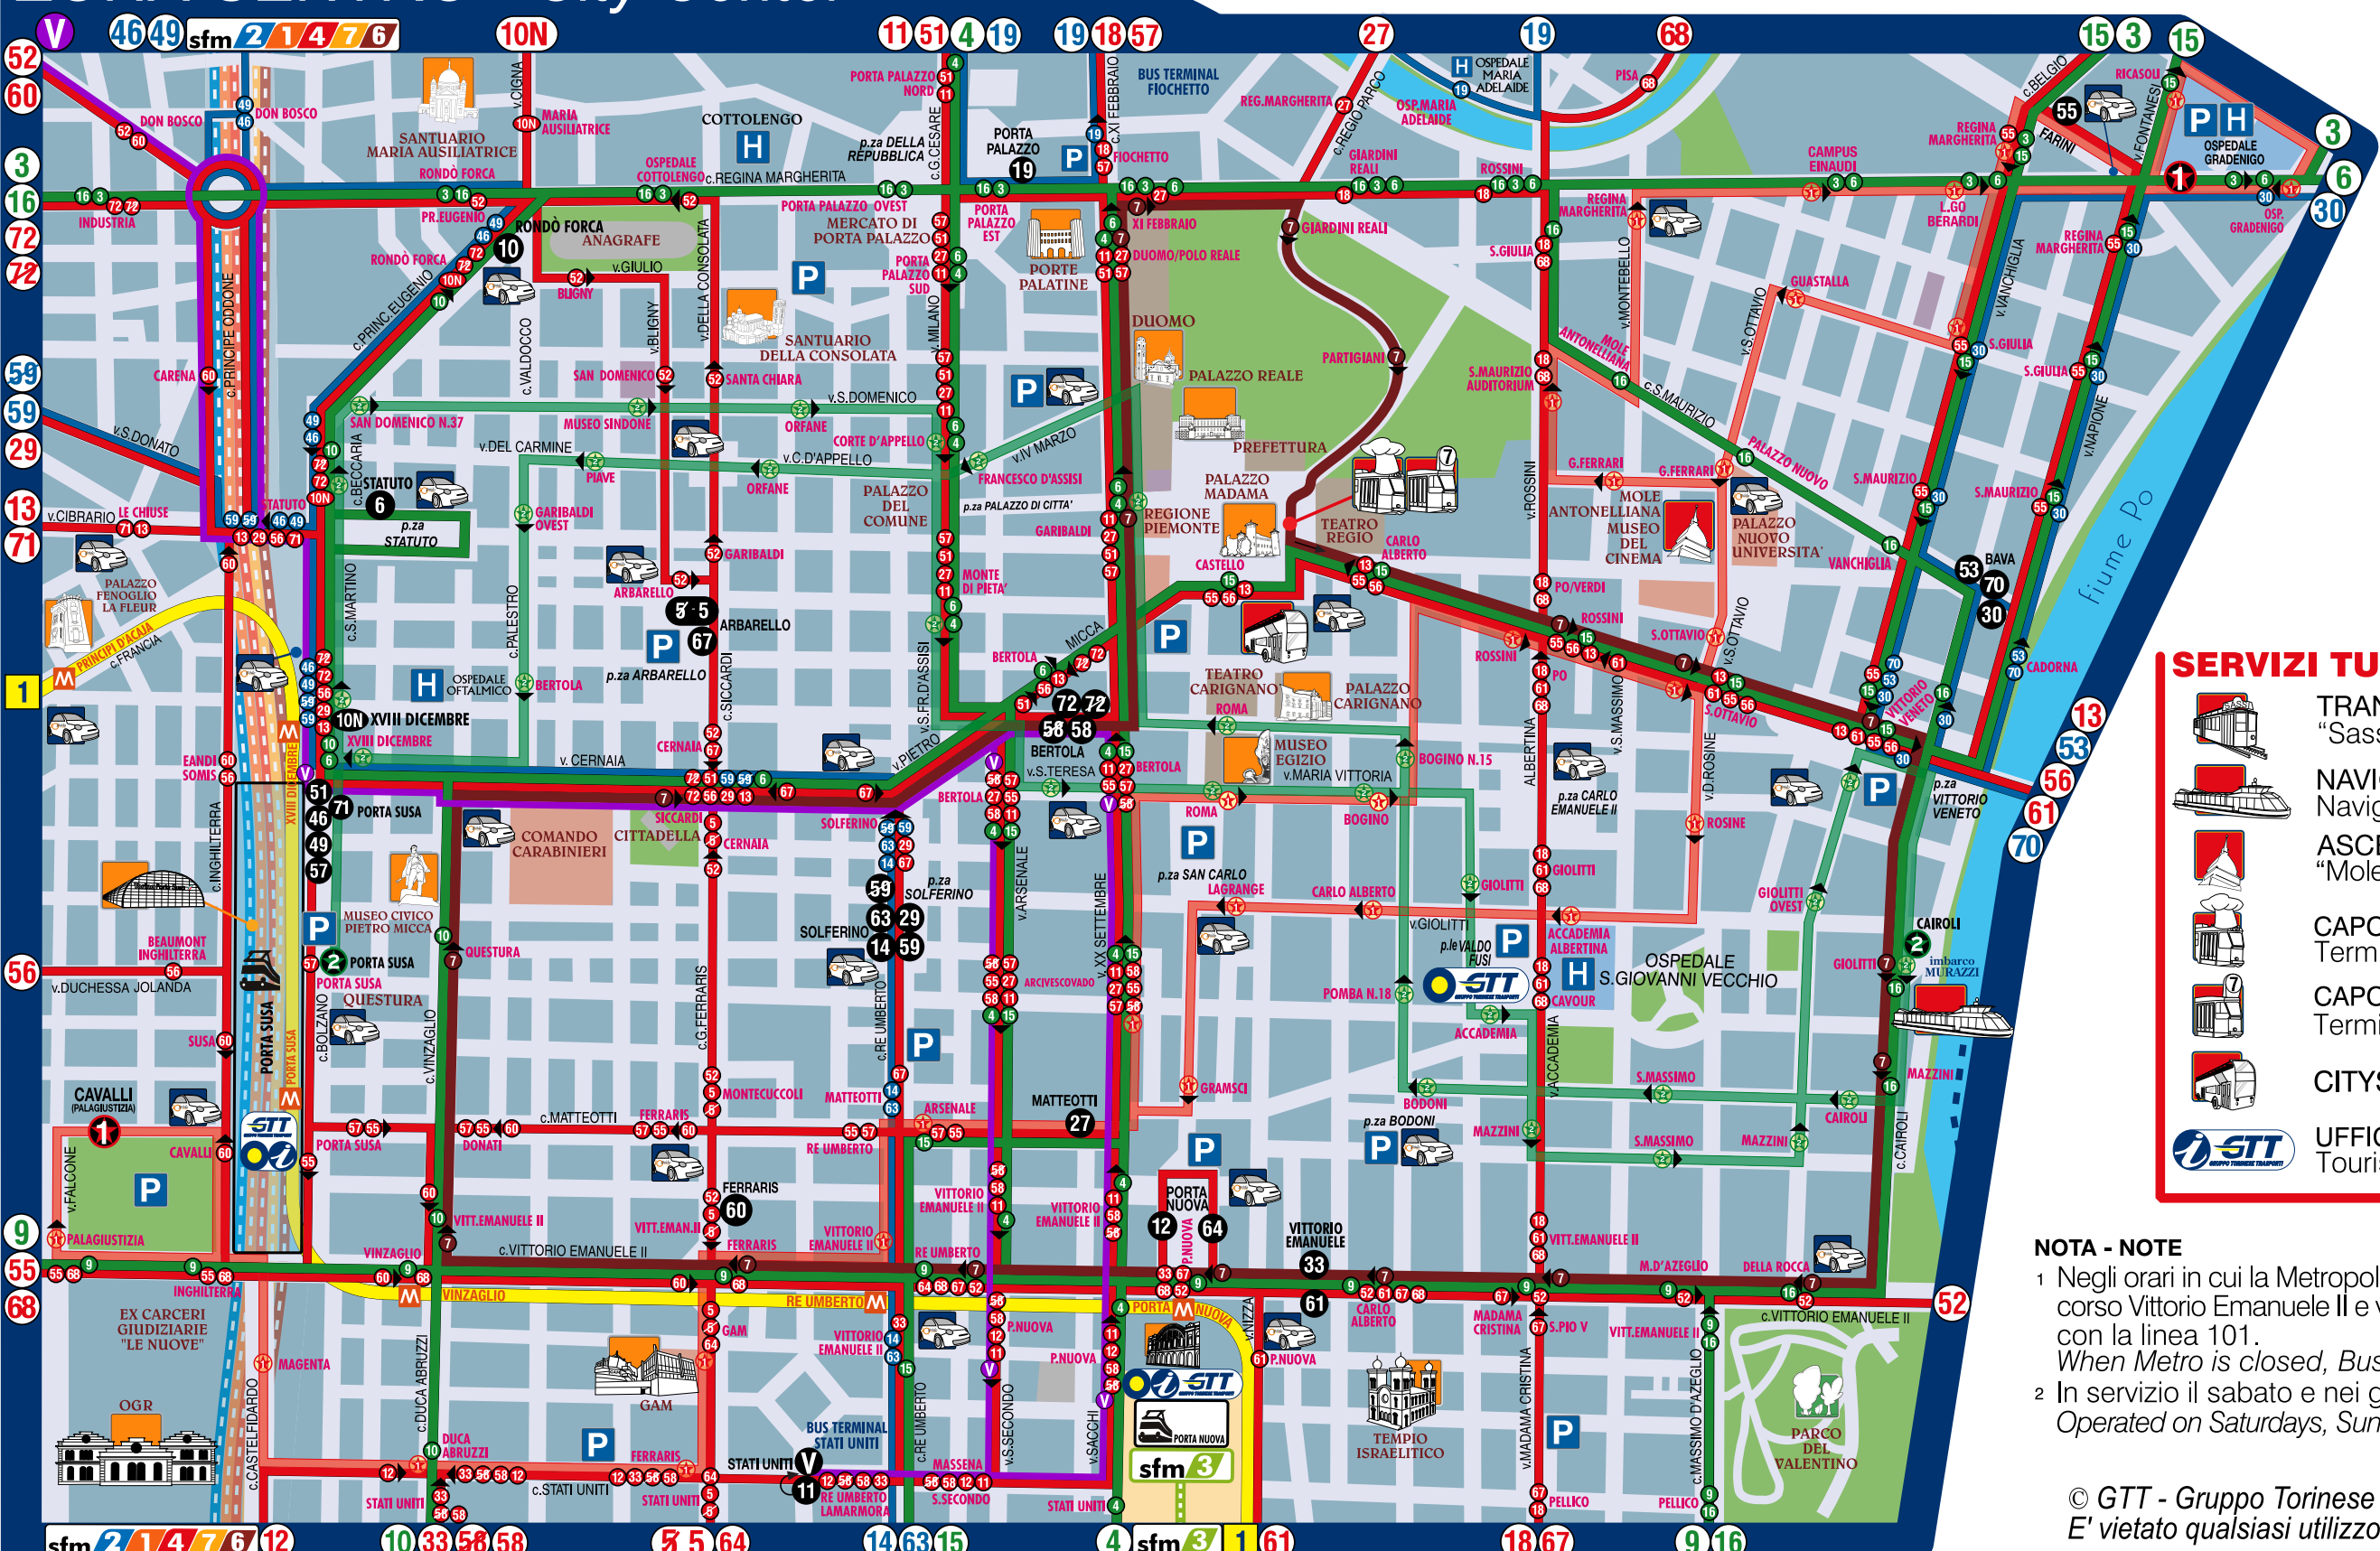

	LINEE BUS PRINCIPALI FERIALE Weekday main bus routes		FALCHERA 4		CAPOLINEA Terminus		CENTRI SERVIZI AL CLIENTE Customer service centres		iGuido CAR SHARING
	LINEE TRAM FERIALE Weekday tram lines		LINEA METRO¹ Metro line		STAZIONE METRO Metro station		SERVIZIO FERROVIARIO METROPOLITANO Metropolitan railway service		P PARCHEGGIO Car Park
	ALTRE LINEE BUS FERIALE Other weekday bus routes		M BERNINI		LINEE STAR (bus elettrici) "Star" lines (electric buses)				H OSPEDALE Hospital
	FERMATA IN ENTRAMBE LE DIREZIONI Stop in both directions								
	FERMATA NELLA SOLA DIREZIONE INDICATA One-way stop								

ZONA CENTRO - City Center

SERVIZI TURISTICI Tourist Services

- TRANVIA A DENTIERA SASSI-SUPERGA**
"Sassi-Superga" rack tramway
- NAVIGAZIONE SUL PO**
Navigation on river Po
- ASCENSORE MOLE ANTONELLIANA**
"Mole Antonelliana" lift
- CAPOLINEA TRAM RISTORANTI**
Terminus "Restaurant trams"
- CAPOLINEA LINEA 7 - TRAM STORICO²**
Terminus line 7 - Historical tram
- CITYSIGHTSEEING**
- UFFICI SERVIZI TURISTICI**
Tourist Offices

NOTA - NOTE

1 Negli orari in cui la Metropolitana non è in esercizio, corso Francia, corso Vittorio Emanuele II e via Nizza, sono percorribili in superficie con la linea 101.
When Metro is closed, Bus line 101 operates on surface.

2 In servizio il sabato e nei giorni festivi.
Operated on Saturdays, Sundays and Holidays.