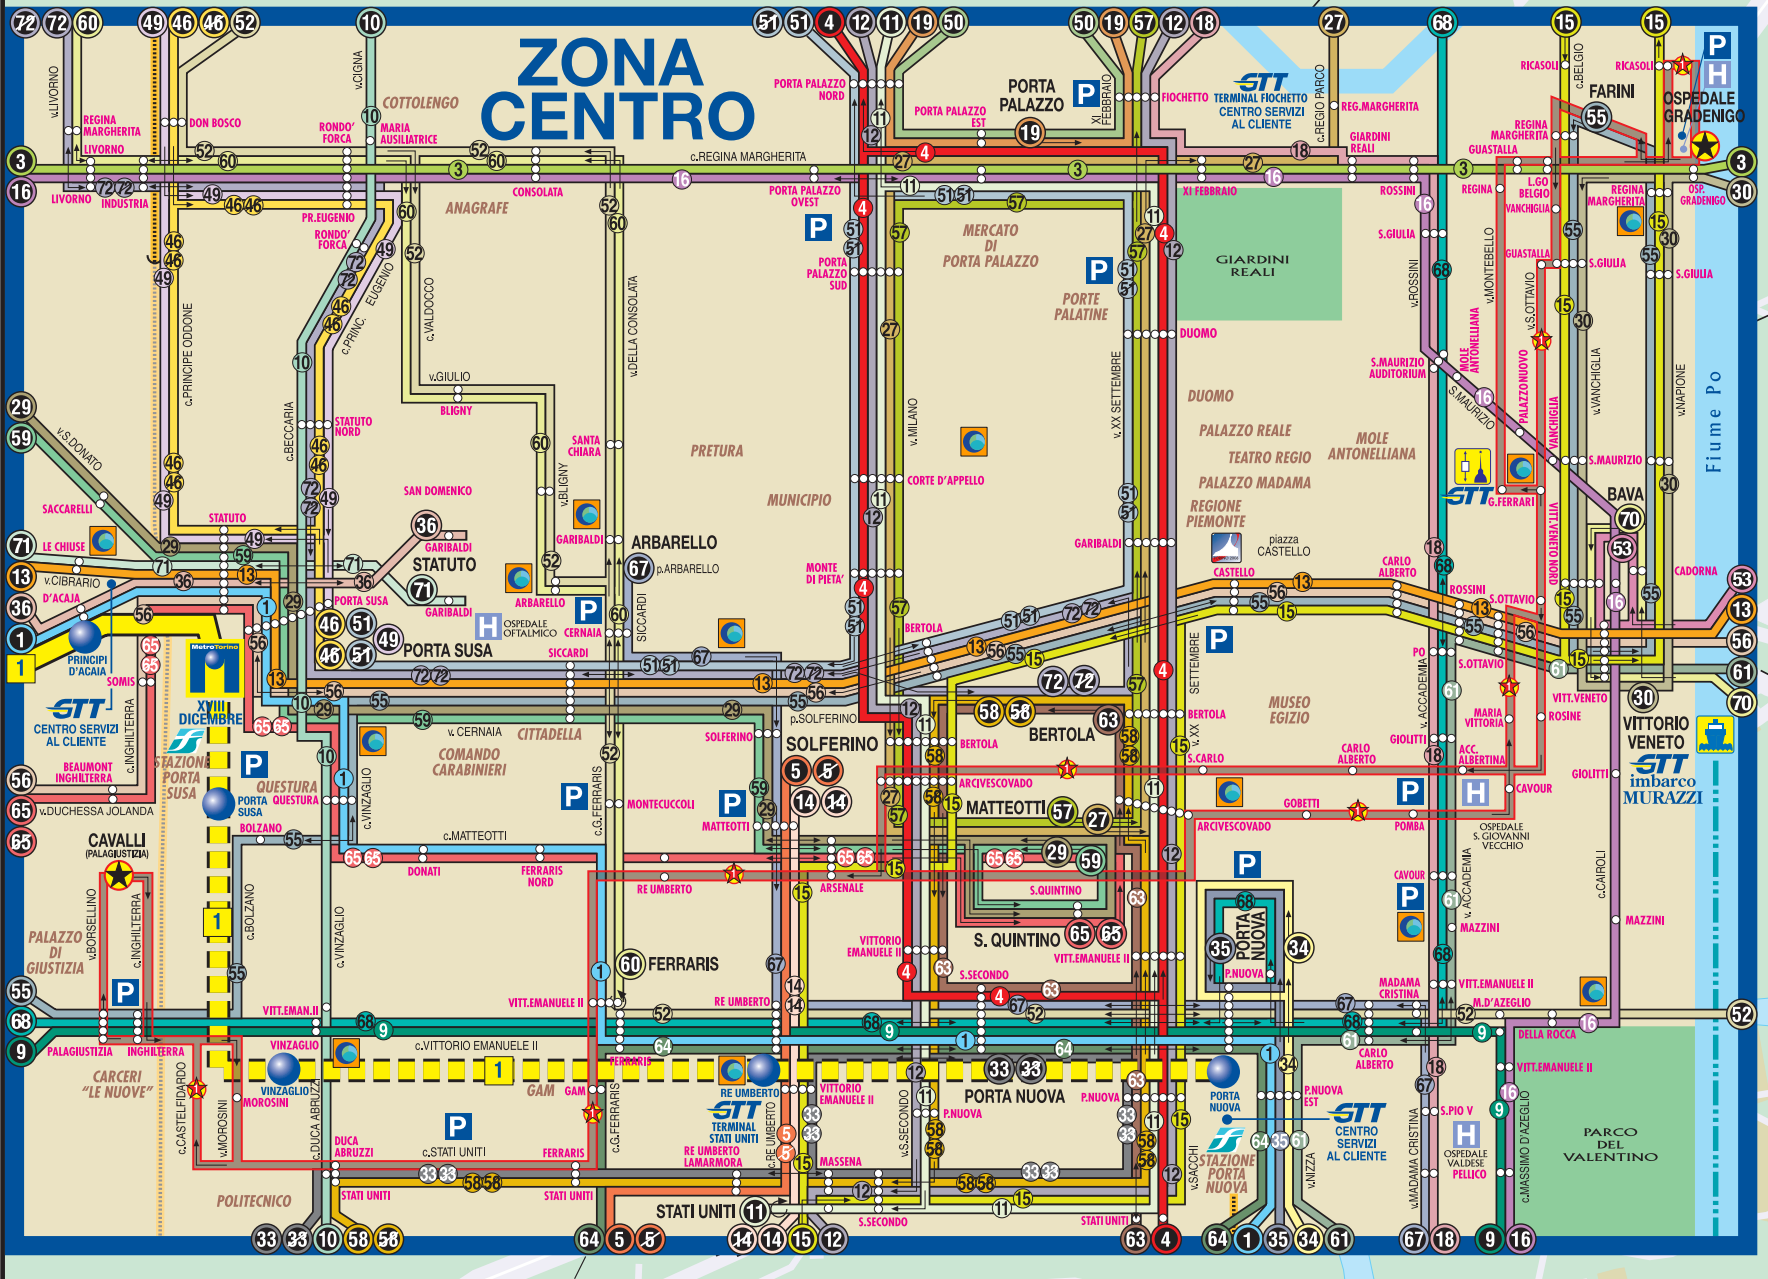

LEGENDA - LEGENDE - KEY

- LINEA METRO
  Linea metro
  Underground
- FERMATA METRO
  Arrest metro
  Underground stop
- CARPOLINEA METRO
  Stazione metro
  End of underground line
- METRO IN COSTRUZIONE
  Metro in construction
  Under construction
- LINEE FERIALI
  Linee feriali
  Weekdays line
- FERMATA
  Arrest
  Stop
- CARPOLINEA
  Stazione
  End of the line
- LINEA TRAMVIARIA SOTTERRANEA
  Linea di tramviaria sotterranea
  Underground tramway line
- FERMATA NELLA SOLA
  Arrest nella sola direzione indicata
  Stop one way only
- FERROVIE INTERCOMUNALI GTT
  Linee feriali per suburbani GTT
  of service
- LINEA FERROVIARIA SOTTERRANEA
  Linea ferroviaria sotterranea
  Underground railway line
- LINEA STAR
  Linea "Star"
  Star line
- NAVIGAZIONE SUL PO
  Navigazione sul fiume Po
  Po riverboat service
- TRAMVIA A DENTIERA SASSI-SUPERIGA
  Linea "Superiga" rack tramway
  "Superiga" rack tramway
- ASCENSORE MOLE ANTONELLIANA
  Ascensore della "Mole Antonelliana"
  "Mole Antonelliana" lift
- SITO OLIMPICO
  Olympic Site
- OSPEDALE
  Hospital
- PARCHEGGIO
  Parking
- CAR SHARING
  Car sharing
- AEROPORTO
  Airport
- LINEE TRAM
  Linee feriali di tramvia
  Tram lines

VEDERE A SINISTRA
IL DETTAGLIO DELLA ZONA
DI SETTIMO TORINESE

VEDERE A SINISTRA IL DETTAGLIO DELLA ZONA CENTRO