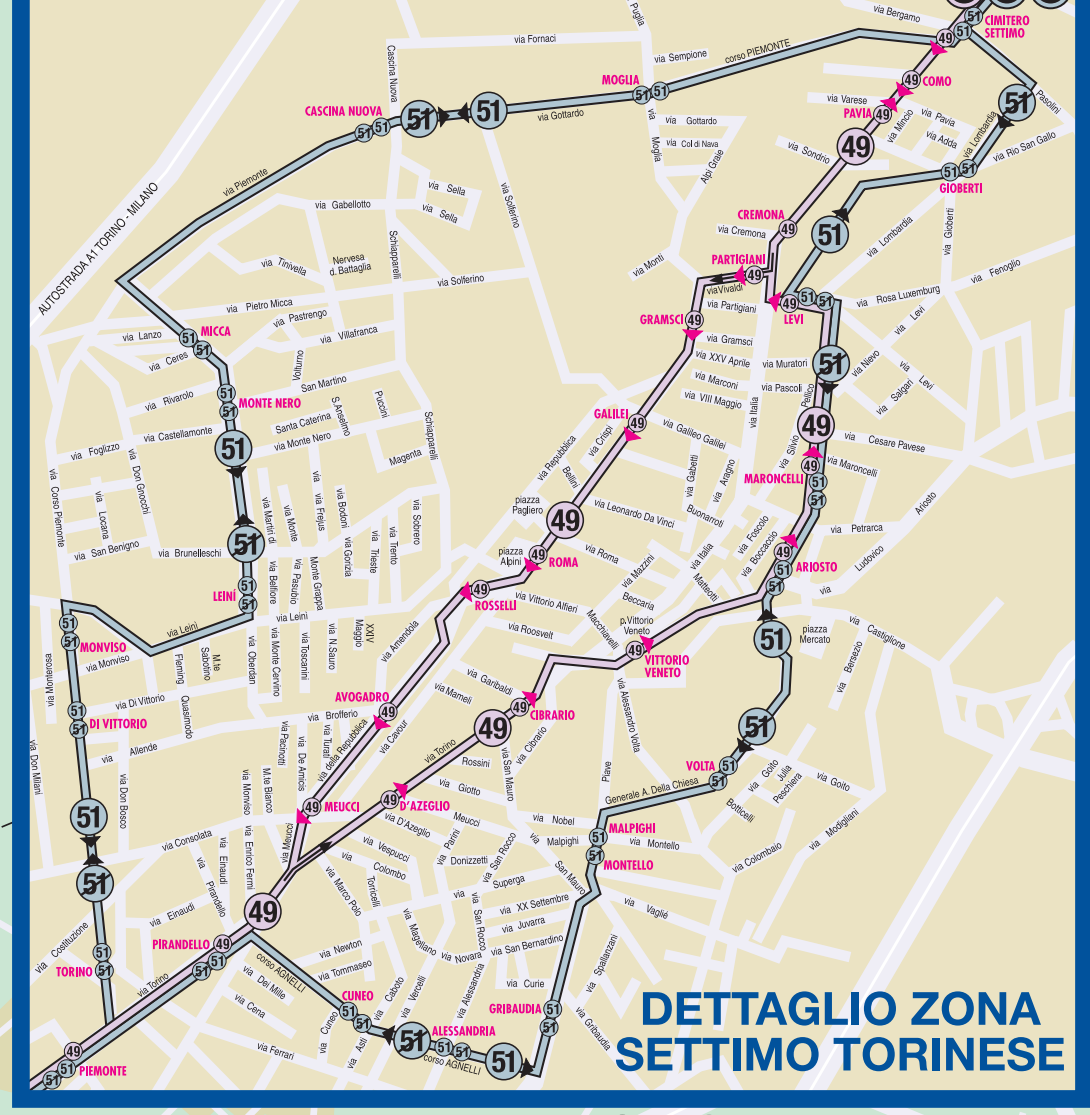

LEGENDA - LEGENDE - KEY

- LINEA METRO
  Linea metro
  Underground
- FERMATA METRO
  Arrest metro
  Underground stop
- CARPOLINEA METRO
  Stazione metro
  End of underground line
- METRO IN COSTRUZIONE
  Metro in construction
  Under construction
- LINEE FERIALI
  Linee feriali
  Weekdays line
- FERMATA
  Arrest
  Stop
- CARPOLINEA
  Stazione
  End of the line
- LINEA TRAMVIARIA SOTTERRANEA
  Linea di tramviaria sotterranea
  Underground tramway line
- FERMATA NELLA SOLA
  Arrest nella sola direzione indicata
  Stop one way only
- FERROVIE INTERCOMUNALI GTT
  Linee feriali per suburbani GTT
  of service
- LINEA FERROVIARIA SOTTERRANEA
  Linea ferroviaria sotterranea
  Underground railway line
- LINEA STAR
  Linea "Star"
  Star line
- NAVIGAZIONE SUL PO
  Navigazione sul fiume Po
  Po riverboat service
- TRAMVIA A DENTIERA SASSI-SUPERIGA
  Linea "Superiga" rack tramway
  "Superiga" rack tramway
- ASCENSORE MOLE ANTONELLIANA
  Ascensore della "Mole Antonelliana"
  "Mole Antonelliana" lift
- SITO OLIMPICO
  Olympic Site
- OSPEDALE
  Hospital
- PARCHEGGIO
  Parking
- CAR SHARING
  Car sharing
- AEROPORTO
  Airport
- LINEE TRAM
  Linee feriali di tramvia
  Tram lines

VEDERE A SINISTRA
IL DETTAGLIO DELLA ZONA
DI SETTIMO TORINESE